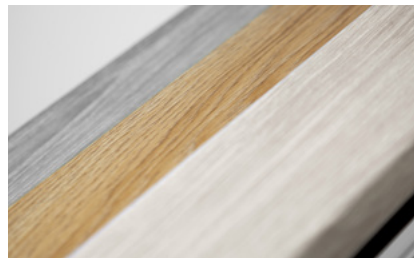

## **KALEIDO WOODEC**

Natürlicher Holzlook für REHAU  
Fenster- und Türprofile.

Fenster neu erfunden. Für das Leben von heute.

Holzoptik  
ganz ohne  
Streichen

# Die täuschend echte Holzoptik und -haptik

Die matten Oberflächen von KALEIDO WOODEC sind nicht nur schön anzusehen, sondern fühlen sich auch noch besonders echt an. Sie werden erstaunt sein, denn KALEIDO WOODEC macht es Ihnen wirklich schwer, Kunststofffenster von Holzfenstern zu unterscheiden.

- Pflegeleichte Oberfläche
- Innovatives Design und aktuelle Trendfarben
- Witterungsbeständig und lichtecht

Es stehen Ihnen drei moderne Oberflächen zur Verfügung, bei denen die sonst übliche „Holz-Pflege“ entfällt. So haben Sie lange Freude an der schönen Optik Ihrer Fenster.