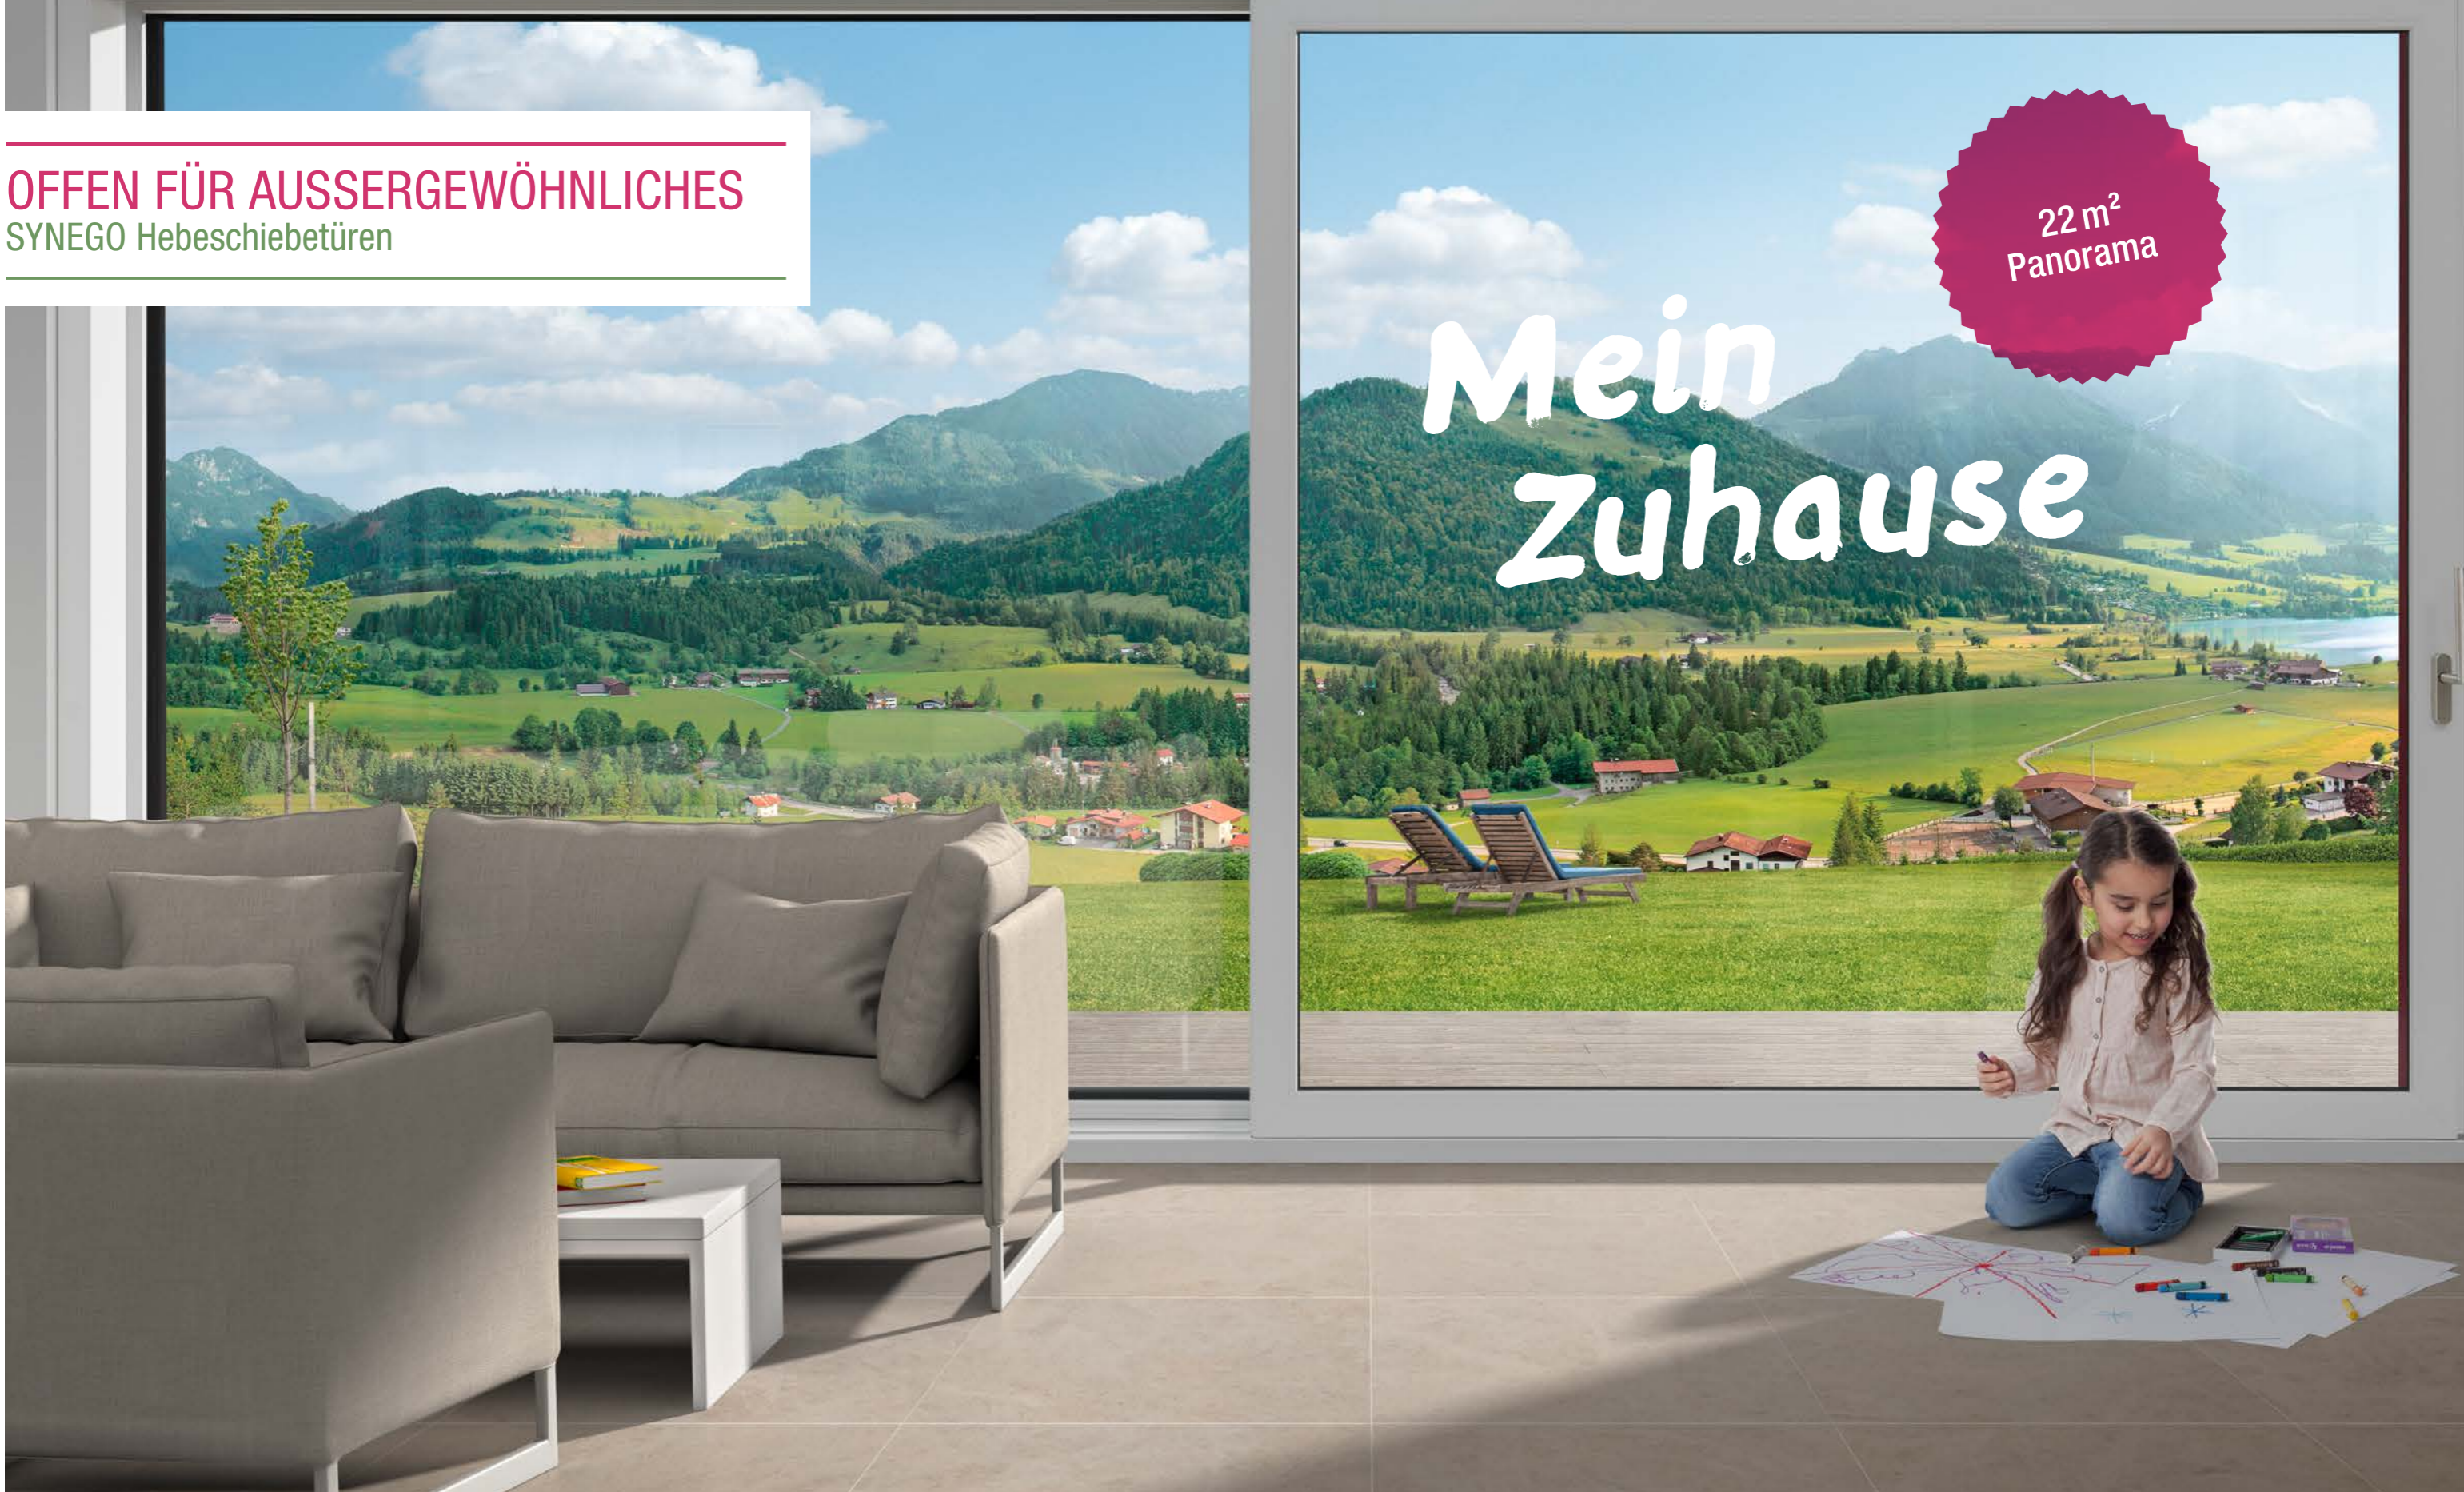

**OFFEN FÜR AUSSERGEWÖHNLICHES**  
SYNEGO Hebeschiebetüren

22 m<sup>2</sup>  
Panorama

Mein  
Zuhause

Wo der Garten  
drinnen anfängt

## BESTE AUSSICHTEN AUF WOHNKOMFORT

Schönstes Ambiente mit faszinierendem Panorama

Mit ganz  
viel Natur

Sie lieben den freien Blick in die Natur?  
Sie sind Sonnenanbeter und wollen auch zu Hause nicht darauf verzichten?  
Dann eröffnen Ihnen SYNEGO Hebeschiebetüren ganz neue Möglichkeiten.

Genießen Sie den einzigartigen Panoramaeffekt und verwandeln Sie  
Ihr Zuhause in eine lichtdurchflutete Wohlfühloase.

### Mehr Licht bei jeder Fassadenöffnung

SYNEGO Hebeschiebetüren stehen Ihnen in allen gängigen Öffnungsschemata zur Verfügung. Sie bieten hervorragende Stabilität bei geringem Gewicht, sind einfach in der Handhabung und leicht zu schieben. Die Panorama-Variation glänzt dank besonders schmalen Rahmen außerdem mit höchstem Lichteinfall.