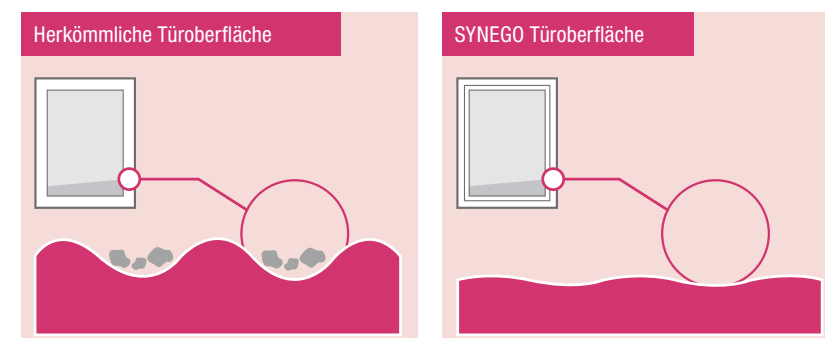

### Effiziente Wärmedämmung: mit SYNEGO Heizkosten sparen

Die SYNEGO Hebeschiebetüren sind das reinste Sparprogramm: Dank der hervorragenden Wärmedämmeigenschaften mit einem Wärmedurchgangskoeffizient  $U_f$  von bis zu  $1,3 \text{ W/m}^2\text{K}$  sinkt Ihr Energieverbrauch von Anfang an.

### 20-facher Lärmschutz – gesünder Schlaf und mehr Ruhe

Täglich sind Sie von lauten Geräuschen umgeben: Mal ist es lästiger Verkehrslärm, mal der störende Rasenmäher des Nachbarn. Mit SYNEGO Hebeschiebetüren schließen Sie den Lärm einfach aus und machen Ihr Zuhause zu einer wahren Ruheoase – und das bei effizienter Wärmedämmung. Dank der Schallschutzmaßnahmen wird eine bis zu 20-fache Lärmreduktion erreicht.

### Deutlich pflegeleichter: High-Definition-Finishing (HDF)

Die HDF-Oberflächen der SYNEGO Hebeschiebetüren sind besonders hochwertig, hochgradig glatt und geschlossen. Dadurch sind sie weniger schmutzanfällig und lassen sich schnell und mühelos mit Wasser, etwas Spülmittel und einem weichen Tuch reinigen.