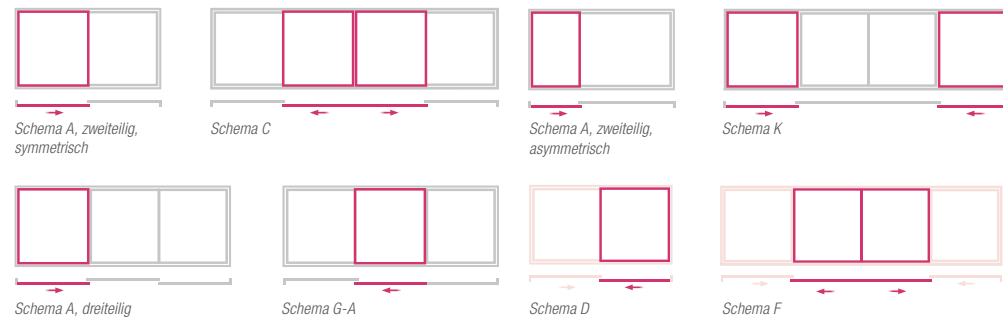

### Mehr Licht bei jeder Fassadenöffnung

SYNEGO Hebeschiebetüren stehen Ihnen in allen gängigen Öffnungsschemata zur Verfügung. Sie bieten hervorragende Stabilität bei geringem Gewicht, sind einfach in der Handhabung und leicht zu schieben. Die Panorama-Variation glänzt dank besonders schmalen Rahmen außerdem mit höchstem Lichteinfall.

Standardausführung

Panorama-Variation

Lichtdurchflutete Räume – mit einer Elementbreite von bis zu 10 m!

### Öffnungsschemata

Profitieren Sie von unseren vielfältigen Möglichkeiten. Mit einer maximalen **Elementbreite** von **10 Metern** und bis zu **2,70 Metern Öffnungshöhe** steht Ihnen eine riesige Gestaltungsvielfalt zur Verfügung. Mit den Hebeschiebetüren von SYNEGO können Sie Durchgangsbreiten von **5 Metern** realisieren – so steht Ihren Vorstellungen nichts im Weg.