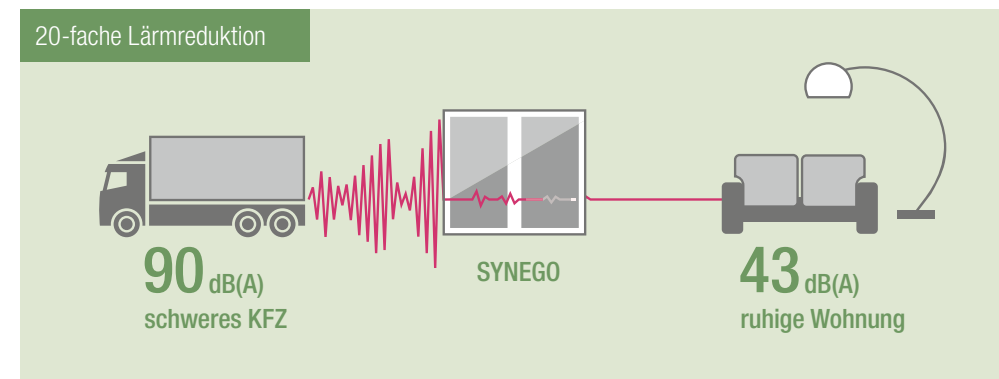

### 6-facher Einbruchschutz für viel mehr Sicherheit

80% aller Einbrüche finden über leicht zugängliche Fenster und Türen statt. Bei mehr als einem Drittel bleibt es dank verstärkter Sicherheitstechnik beim bloßen Versuch. Schützen Sie Ihr Zuhause, indem Sie Fenster und Türen besser sichern. Einbrecher suchen sich schnell ein anderes Ziel, wenn sich ein Fenster nicht innerhalb weniger Sekunden aufhebeln lässt. Die Hebeschiebetür kann bis Widerstandsklasse RC2 gemäß EN 1627 aufgerüstet werden.

### Effiziente Wärmedämmung: mit SYNEGO Heizkosten sparen

Die SYNEGO Hebeschiebetüren sind das reinste Sparprogramm: Dank der hervorragenden Wärmedämmeigenschaften mit einem Wärmedurchgangskoeffizient  $U_f$  von bis zu  $1,3 \text{ W/m}^2\text{K}$  sinkt Ihr Energieverbrauch von Anfang an.

### 20-facher Lärmschutz – gesünder Schlaf und mehr Ruhe

Täglich sind Sie von lauten Geräuschen umgeben: Mal ist es lästiger Verkehrslärm, mal der störende Rasenmäher des Nachbarn. Mit SYNEGO Hebeschiebetüren schließen Sie den Lärm einfach aus und machen Ihr Zuhause zu einer wahren Ruheoase – und das bei effizienter Wärmedämmung. Dank der Schallschutzmaßnahmen wird eine bis zu 20-fache Lärmreduktion erreicht.